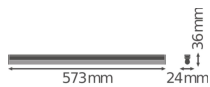

Technische Daten Ledvance LED Deckenleuchte Linear Kompakt High Output 10W 1000lm - 830 Warmweiß | 60cm

[Produkt ansehen](#)

Technische Daten

Artikelnummer	234125
EAN	4058075106277
Marke	Ledvance
Herstellername	LN COMP HO 600 10W/3000K
Beleuchtungsdirekt All-in Garantie	5 Jahre
Durchschnittliche Lebensdauer (Stunden)	50000

Technische Informationen

Technologie	LED Integriert
Lampen Spannung (V)	220-240
Dimmbar	Nicht dimmbar
Helle Farbe	Weiß
Farbcode	830 Warmweiß
Lichtfarbe (Kelvin)	3000 Warmweiß
Farbwiedergabestufe (Ra)	80-89 - Gute Farbwiedergabe
Farbsteuerung	Einzelfarbe
Lumen Watt Verhältnis (Lm/W)	100
Leistungsfaktor	>0.50
Inkl. Leuchtmittel	Ja
Draußen nutzbar	Nein
Länge	60cm
Produkttyp	LED Wannenleuchten

Informationen zur Leuchte

Befestigung	Oberflächenmontage
IP-Schutzklasse	IP20 - nahezu staubdicht
Prallschutz	IK03 - 0.35 Joule
Gehäuse	PC (Polycarbonat)
Sockelfarbe	Weiß
Farbe des Gehäuses	Weiß
Notfallbeleuchtung	Keine Notbeleuchtung
Produktserie	Linear

Maße

Länge (mm)	573
Breite (mm)	24
Höhe (mm)	36

Sensorinformationen

Sensortyp	Kein Sensor
-----------	-------------

Warum BeleuchtungDirekt?

-  persönliche **Beratung**
-  **individuelle** Angebote
-  bis zu **7 Jahre Garantie**
-  **einfache** Retour