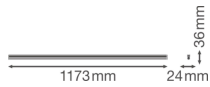

Technische Daten Ledvance LED Deckenleuchte Linear Kompakt High Output 20W 2000lm - 830 Warmweiß | 120cm

[Produkt ansehen](#)

Technische Daten

Artikelnummer	234121
EAN	4058075106314
Marke	Ledvance
Herstellername	LN COMP HO 1200 20W/3000K
Beleuchtungdirekt All-in Garantie	5 Jahre
Durchschnittliche Lebensdauer (Stunden)	50000

Technische Informationen

Technologie	LED Integriert
Lampen Spannung (V)	220-240
Dimmbar	Nicht dimmbar
Helle Farbe	Weiß
Farbcode	830 Warmweiß
Lichtfarbe (Kelvin)	3000 Warmweiß
Farbwiedergabestufe (Ra)	80-89 - Gute Farbwiedergabe
Farbsteuerung	Einzelfarbe
Lumen Watt Verhältnis (Lm/W)	100
Leistungsfaktor	>0.50
Inkl. Leuchtmittel	Ja
Draußen nutzbar	Nein
Länge	120cm
Produkttyp	LED Wannenleuchten

Informationen zur Leuchte

Befestigung	Oberflächenmontage
IP-Schutzklasse	IP20 - nahezu staubdicht
Prallschutz	IK03 - 0.35 Joule
Gehäuse	PC (Polycarbonat)
Sockelfarbe	Weiß
Farbe des Gehäuses	Weiß
Notfallbeleuchtung	Keine Notbeleuchtung
Produktserie	Linear

Maße

Länge (mm)	1173
Breite (mm)	24
Höhe (mm)	36

Sensorinformationen

Sensortyp	Kein Sensor
-----------	-------------

Warum BeleuchtungDirekt?

-  persönliche **Beratung**
-  **individuelle** Angebote
-  bis zu **7 Jahre Garantie**
-  **einfache** Retour