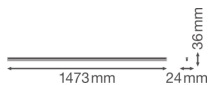

Technische Daten Ledvance LED Deckenleuchte Linear Kompakt High Output 25W 2500lm - 830 Warmweiß | 150cm

[Produkt ansehen](#)

## Technische Informationen

Technologie	LED Integriert
Lampen Spannung (V)	220-240
Dimmbar	Nicht dimmbar
Helle Farbe	Weiß
Farbcode	830 Warmweiß
Lichtfarbe (Kelvin)	3000 Warmweiß
Farbwiedergabestufe (Ra)	80-89 - Gute Farbwiedergabe
Farbsteuerung	Einzelfarbe
Lumen Watt Verhältnis (Lm/W)	100
Leistungsfaktor	>0.90
Inkl. Leuchtmittel	Ja
Draußen nutzbar	Nein
Länge	150cm
Produkttyp	LED Wannenleuchten

## Maße

Länge (mm)	1473
Breite (mm)	24
Höhe (mm)	36