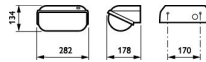

Technische Daten Philips LED Sicherheit Coreline BWC120 Weiß 14W 1800lm - 830 Warmweiß | 282x178mm - IP54 - Lichtsensor

[Produkt ansehen](#)

Product Details

EOC8

85194399

Technische Daten

| | |
|---|--------------------------------|
| Artikelnummer | 206963 |
| EAN | 8718291851943 |
| Marke | Philips |
| Herstellername | BWC120 LED18-/830 PSU II WH PH |
| Beleuchtungdirekt All-in Garantie | 5 Jahre |
| Durchschnittliche Lebensdauer (Stunden) | 50000 |

Technische Informationen

| | |
|------------------------------|-----------------------------|
| Technologie | LED Integriert |
| Lampen Spannung (V) | 220-240 |
| Dimmbar | Nicht dimmbar |
| Farbcode | 830 Warmweiß |
| Lichtfarbe (Kelvin) | 3000 Warmweiß |
| Farbwiedergabestufe (Ra) | 80-89 - Gute Farbwiedergabe |
| Helle Farbe | Weiß |
| Farbsteuerung | Einzelfarbe |
| Lumen Watt Verhältnis (Lm/W) | 95 |
| Schwenkbar | Nein |
| Produkttyp | LED Bulkhead |

Maße

| | |
|-------------|-----|
| Länge (mm) | 282 |
| Breite (mm) | 178 |
| Höhe (mm) | 134 |

Sensorinformationen

| | |
|-----------|--------------------|
| Sensortyp | Dämmerungsschalter |
|-----------|--------------------|